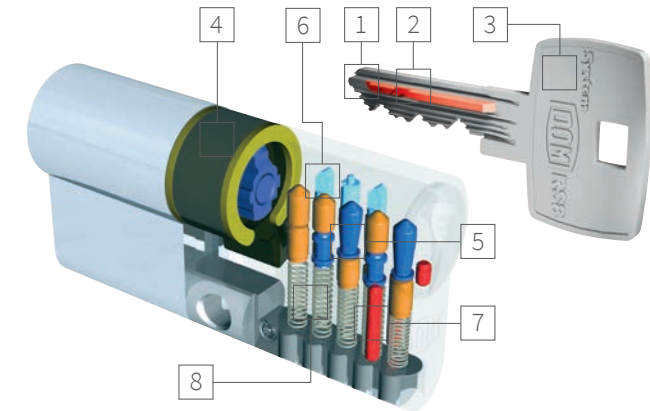

Im Detail

1. 1 **PROFILABGESTIMMTE STUFENSPRÜNGE**
   Schutz gegen Schlüsselkopien
2. 2 **KOMPLEXE CODIERUNG IM SCHLÜSSEL**
   Erschwert die Anfertigung eines Nachschlüssels
3. 3 **NEUSILBER-SCHLÜSSEL**
   Korrosionsfrei und verschleißarm
4. 3 **SCHLIESSNASE**
5. 5 **8 STIFTZUHALTUNGEN AUS SONDERMESSING/
   STAHLGEHÄRTET**
   Bieten Manipulationsschutz gegen intelligente Öffnungsmethoden und Schlagschutz
6. 6 **DAVON 3 NEUARTIGE ZUSÄTZLICHE STIFTZUHALTUNG
   PAARE, AXIAL IN ZWEITER REIHE ANGEORDNET**
7. 7 **ERHÖHTER BOHRSCHUTZ**
   Elemente aus Hartmetall oder stahlgehärtet
8. 8 **FEDERN**
   Teil der Stiftzuhaltungen; sie bringen die Stifte in die richtige Schließposition